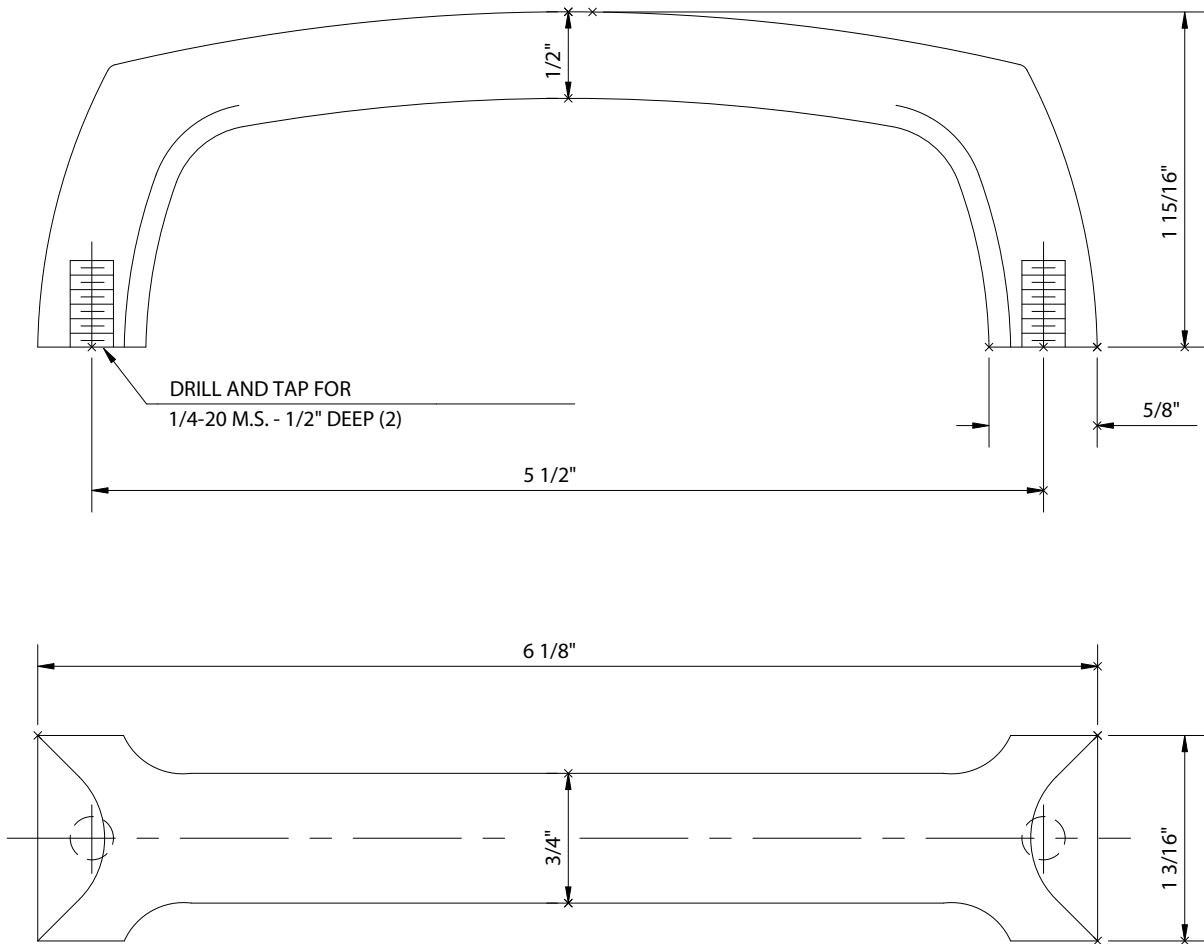

-5N

Template No. T

TEMPLATE

DO NOT SCALE

Template No. T -5N

HAGER HINGE CO.
139 Victor St.
St. Louis, MO 63104

Template No. T -5N